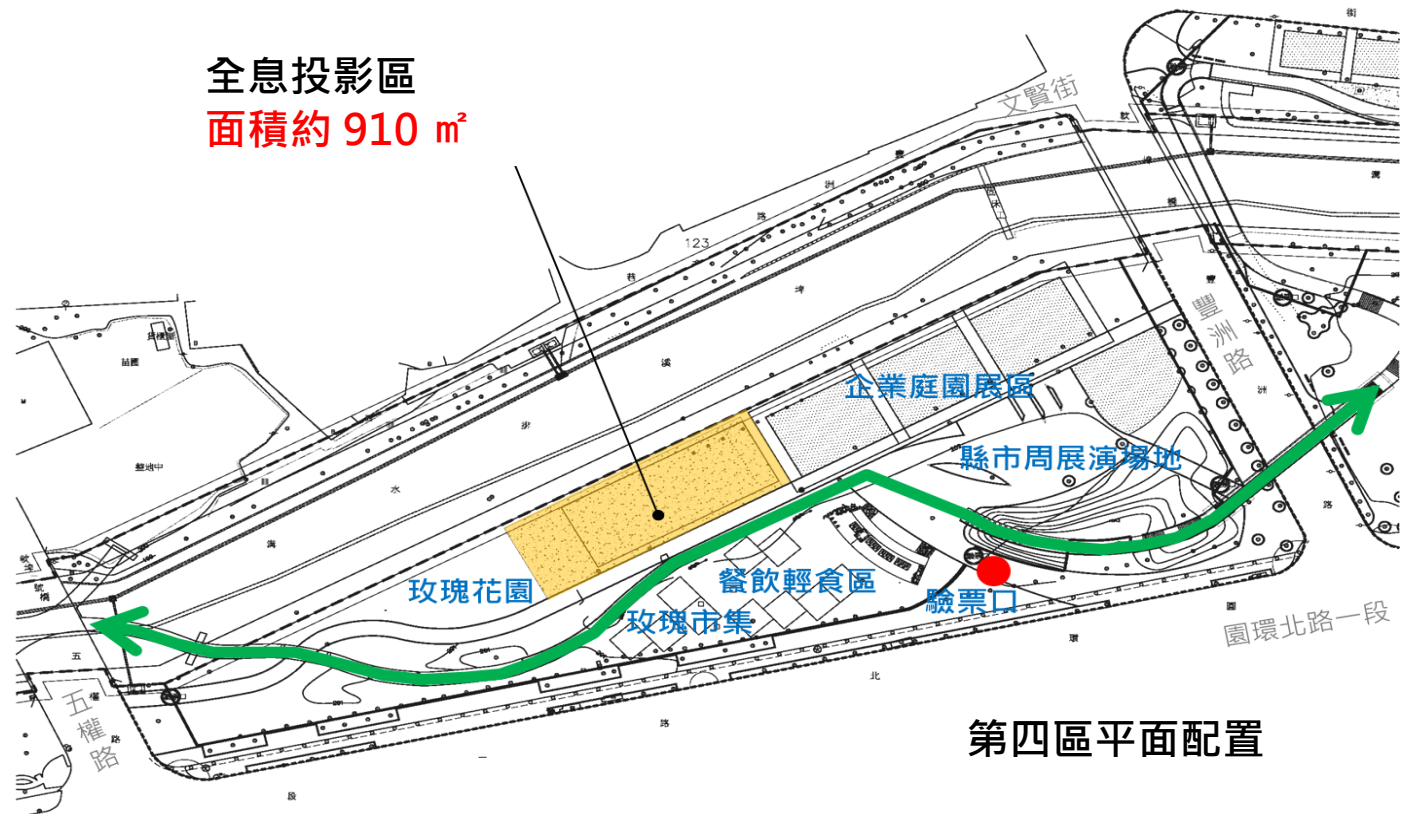

# 「2018 臺中國際花卉博覽會」企業展館場地位置圖

## 一、豐原葫蘆墩園區

全息投影區  
面積約 910 m<sup>2</sup>

第四區平面配置

### 發現館

展示區面積約 2421 m<sup>2</sup>