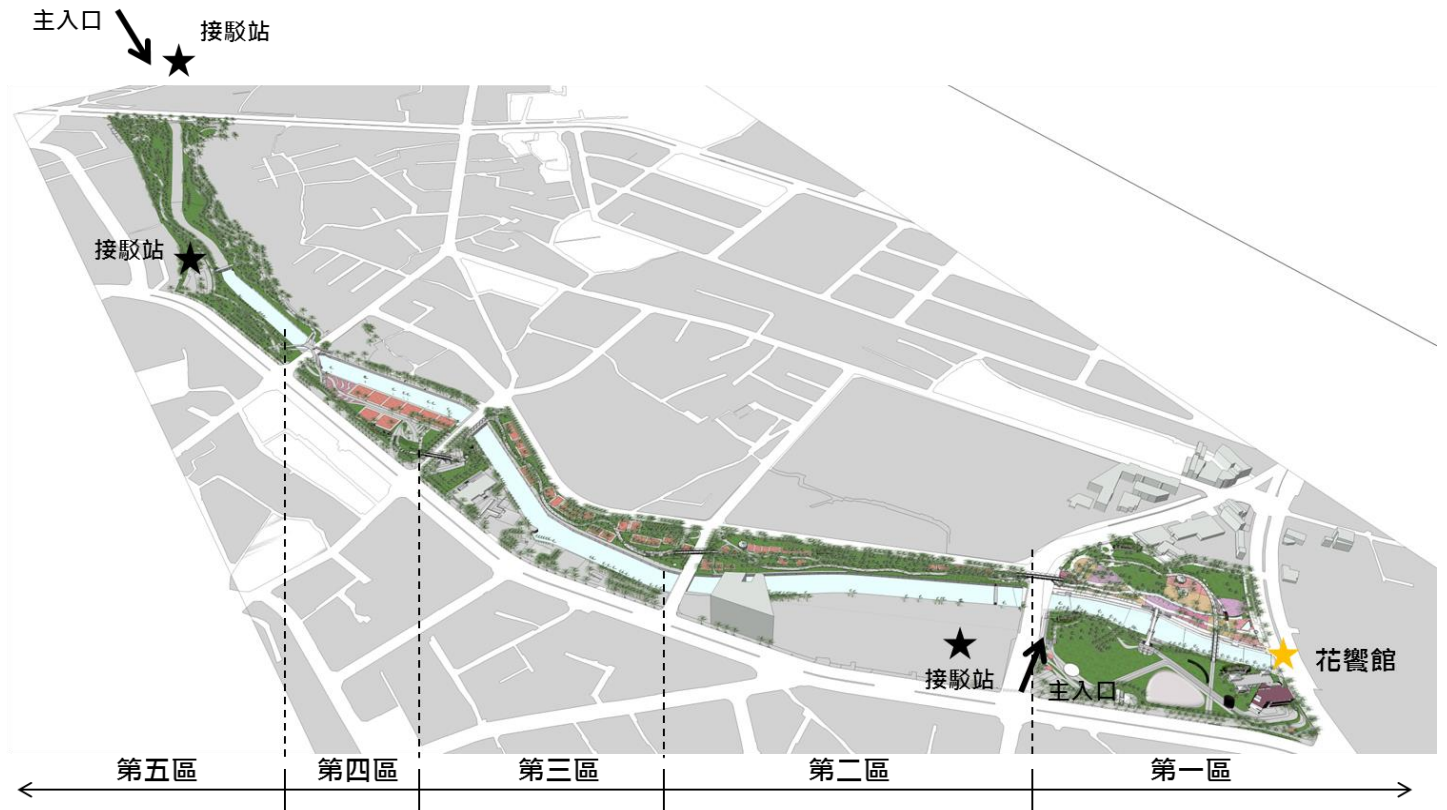

# 「2018 臺中國際花卉博覽會」企業展館場地位置圖

## 一、豐原葫蘆墩園區

全息投影區  
面積約 910 m<sup>2</sup>

第四區平面配置