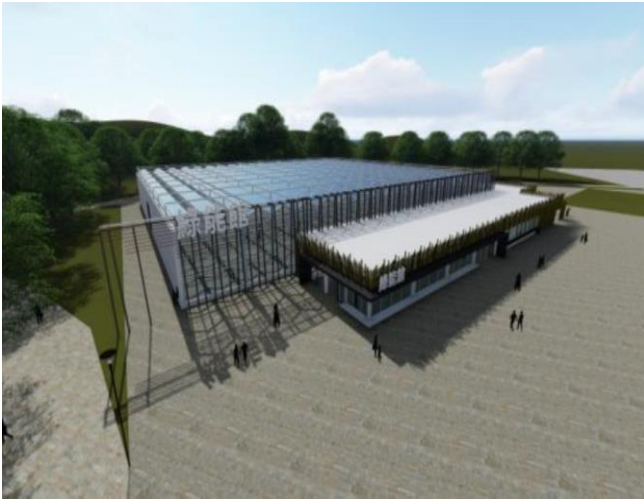

### 三、外埔永豐園區

**綠能館**  
 展示區面積  
 約 1150 m<sup>2</sup>  
 溫室區面積約  
 約 5800 m<sup>2</sup>

**自然館**  
 一樓展示區  
 面積約 3220 m<sup>2</sup>  
 二樓多功能使用空間  
 面積約 432 m<sup>2</sup>