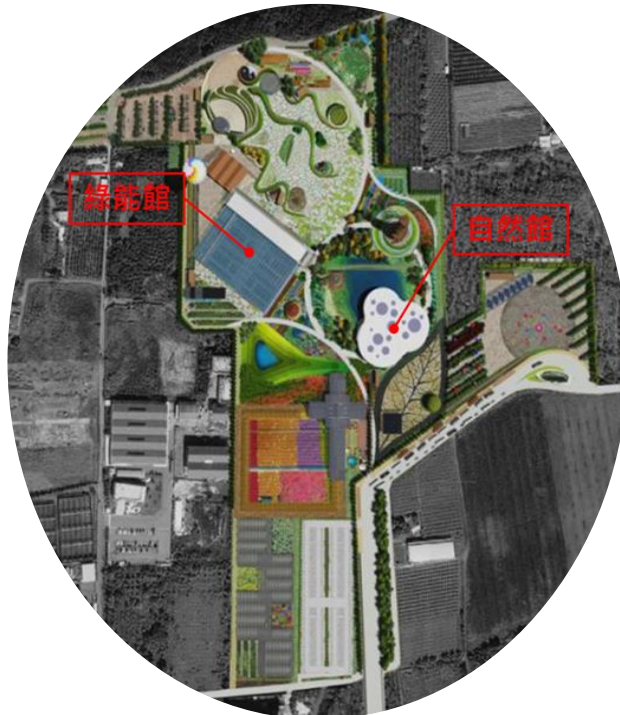

### 發現館

展示區面積約 2421 m<sup>2</sup>

### 企業館預定地 H1

面積約 1091 m<sup>2</sup>

### 企業館預定地 H2

面積約 1000 m<sup>2</sup>

### 三、外埔永豐園區

**綠能館**  
 展示區面積  
 約 1150 m<sup>2</sup>  
 溫室區面積約  
 約 5800 m<sup>2</sup>

**自然館**  
 一樓展示區  
 面積約 3220 m<sup>2</sup>  
 二樓多功能使用空間  
 面積約 432 m<sup>2</sup>