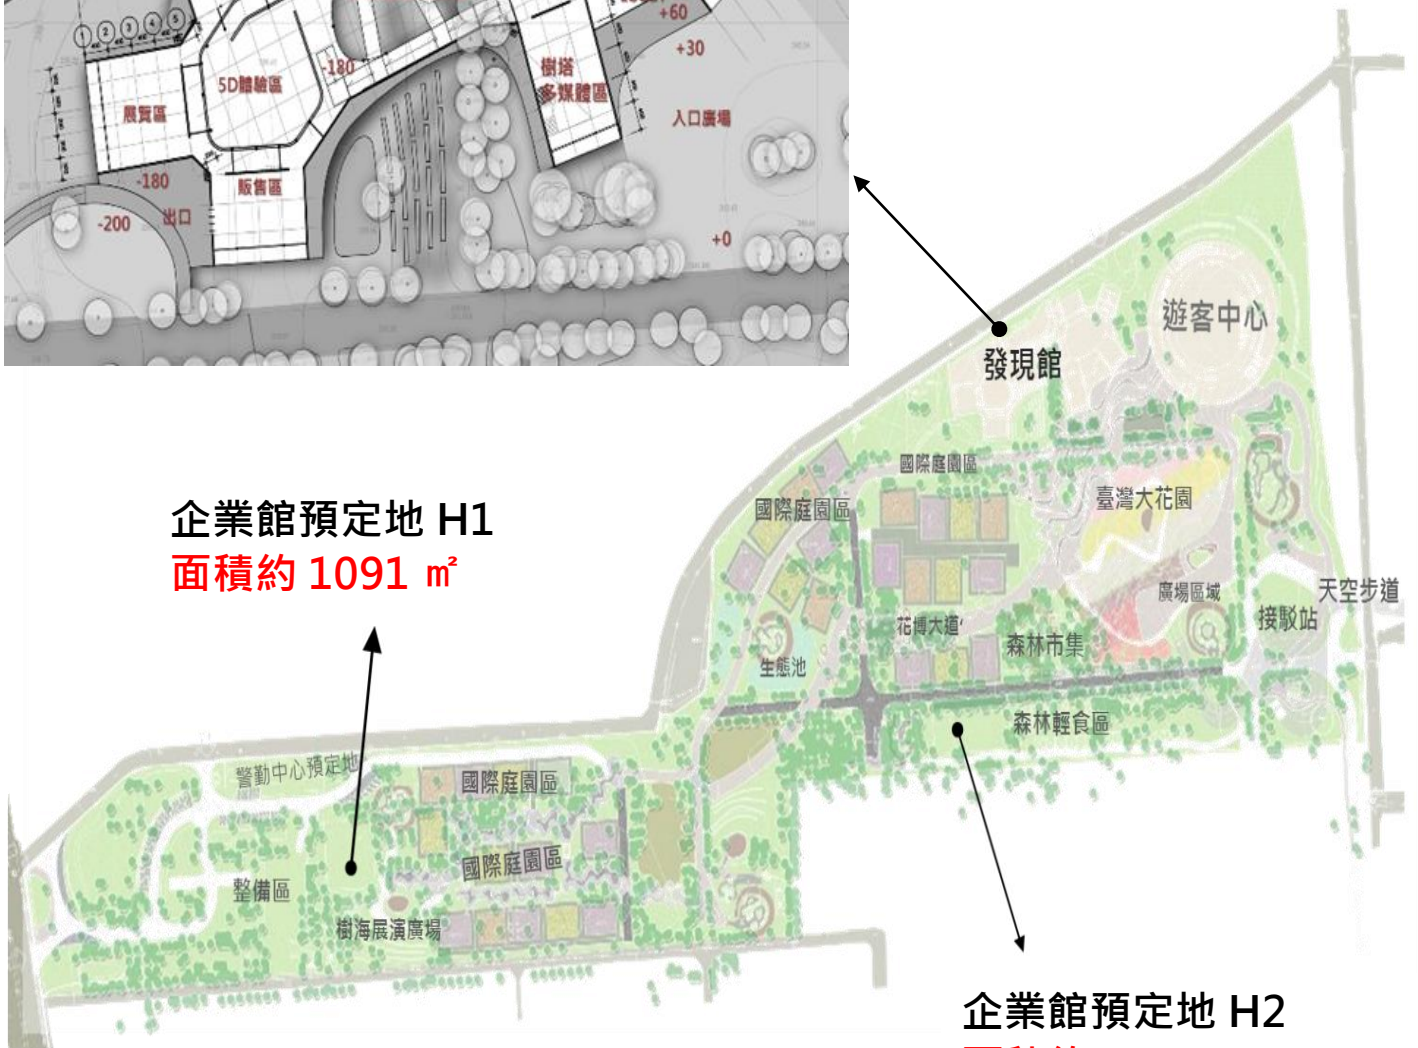

企業館預定地 H1

面積約 1091 m²